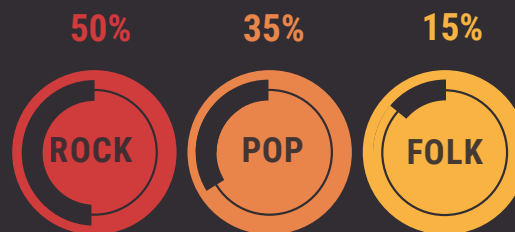

Groupe 100% live et uniquement dédié aux reprises (covers).

Ambiance pop, rock et folk.

BIENVENUE DANS L'UNIVERS
WATT THE FOLK

WTF

WTF LA BIO

Watt The Folk a été créé à Marseille en 2015 sur une base électro-acoustique muée au fil du temps en formation électrique Guitare / Piano / Basse / Batterie. Les membres de WtF sont issus de diverses formations musicales précédentes, dont le groupe Ghost Not.

Notre objectif : animer, prendre du plaisir et partager celui-ci avec les spectateurs pour que chaque évènement reste un bon souvenir musical.

WTF L'ADN

Queen, Téléphone, The Killers, Steve Miller Band, Amy Winehouse, The Beatles, JJ Goldman, Imagine Dragons, Prince and the Revolution, Coldplay, Jet, Jonas Brothers, Niagara... Même si notre génétique est résolument rock, le métissage de nos expériences musicales confère à notre setlist une adaptabilité, à toutes les situations.