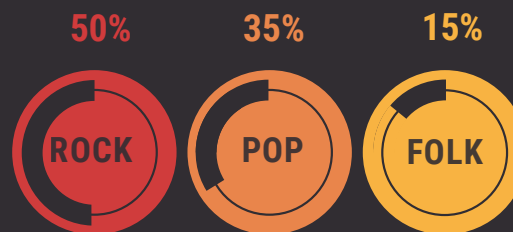

Groupe 100% live et uniquement dédié aux reprises (covers).

Ambiance pop, rock et folk.

BIENVENUE DANS L'UNIVERS
WATT THE FOLK

WTF LA BIO

Watt The Folk a été créé à Marseille en 2015 sur une base électro-acoustique muée au fil du temps en formation électrique Guitare / Piano / Basse / Batterie. Les membres de WtF sont issus de diverses formations musicales précédentes, dont le groupe Ghost Not.

Notre objectif : animer, prendre du plaisir et partager celui-ci avec les spectateurs pour que chaque évènement reste un bon souvenir musical.

WTF L'ADN

Queen, Téléphone, The Killers, Céline Dion, Electric Light Orchestra, Amy Winehouse, The Beatles, JJ Goldman, Tears for Fears, Imagine Dragons, Huey Lewis, Téléphone, Jet, Elton John, des medley rock et disco, et bien d'autres surprises... Même si notre génétique est résolument rock, le métissage de nos expériences musicales confère à notre setlist une adaptabilité, à toutes les situations. Nous adaptons par ailleurs notre setlist à l'ambiance du lieu, du moment, et de l'auditoire !