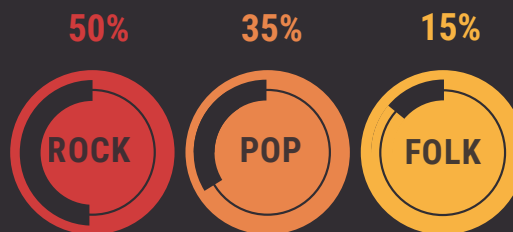

Groupe 100% live et uniquement dédié aux reprises (covers).

Ambiance pop, rock et folk.

BIENVENUE DANS L'UNIVERS
WATT THE FOLK

WTF

WTF LA BIO

Watt The Folk a été créé à Marseille en 2015 sur une base électro-acoustique muée au fil du temps en formation électrique Guitare / Piano / Basse / Batterie. Les membres de WtF sont issus de diverses formations musicales précédentes, dont le groupe Ghost Not.

Notre objectif : animer, prendre du plaisir et partager celui-ci avec les spectateurs pour que chaque évènement reste un bon souvenir musical.

WTF L'ADN

Queen, Téléphone, The Killers, Steve Miller Band, Amy Winehouse, The Beatles, JJ Goldman, Imagine Dragons, Prince and the Revolution, Coldplay, Jet, Jonas Brothers, Niagara... Même si notre génétique est résolument rock, le métissage de nos expériences musicales confère à notre setlist une adaptabilité, à toutes les situations.